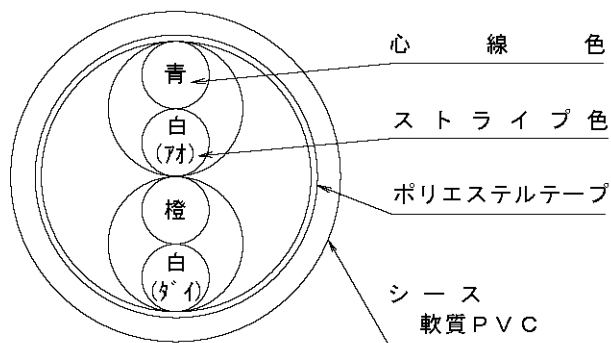

【 品 名 】

SK-UTP5-NL-2P-***

【 構 成 】

色記号

【ケーブル構造図】

《 導 体 》	AWG 24 (燃線)	色 種 類	色 記 号
		ブルー	BL
《 標 準 外 径 》 (mm)	4.4	アイボリー	IV
		オレンジ	OR
		ライトブルー	LBL
		ライトグリーン	LGN
		ライトグレー	LG Y
《 標 準 質 量 》 (Kg/200m)	4.0	イエロー	YE
		ピンク	PN
		レッド	RE
		《 印 刷 》	SK-UTP5-NL AWG24-2P
		SANYO (西暦年号)	

【荷姿 200m/個装箱】