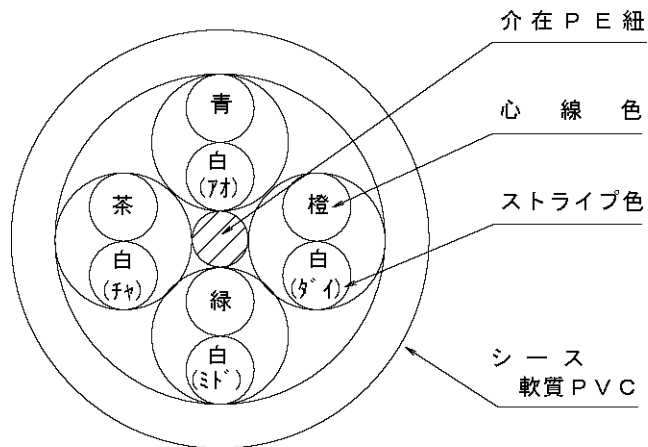

【 品 名 】

SK-UTP5E-NL-4P-***

【 構 成 】

色記号

【ケーブル構造図】

《 導 体 》	AWG 24 (燃線)	色 種 類	色 記 号
		ブルー	BL
		グリーン	GN
		アイボリー	IV
《標準外径》 (mm)	5.4	オレンジ	OR
		ライトブルー	LBL
		ライトグリーン	LGN
		ライトグレー	LG Y
《標準質量》 (Kg/200m)	6.5	ホワイト	WH
		イエロー	YE
		ピンク	PN
		レッド	RE
《 印 刷 》			
SK-UTP5E-NL AWG24-4P			
SANYO (西暦年号)			

【荷姿 200m/個装箱】